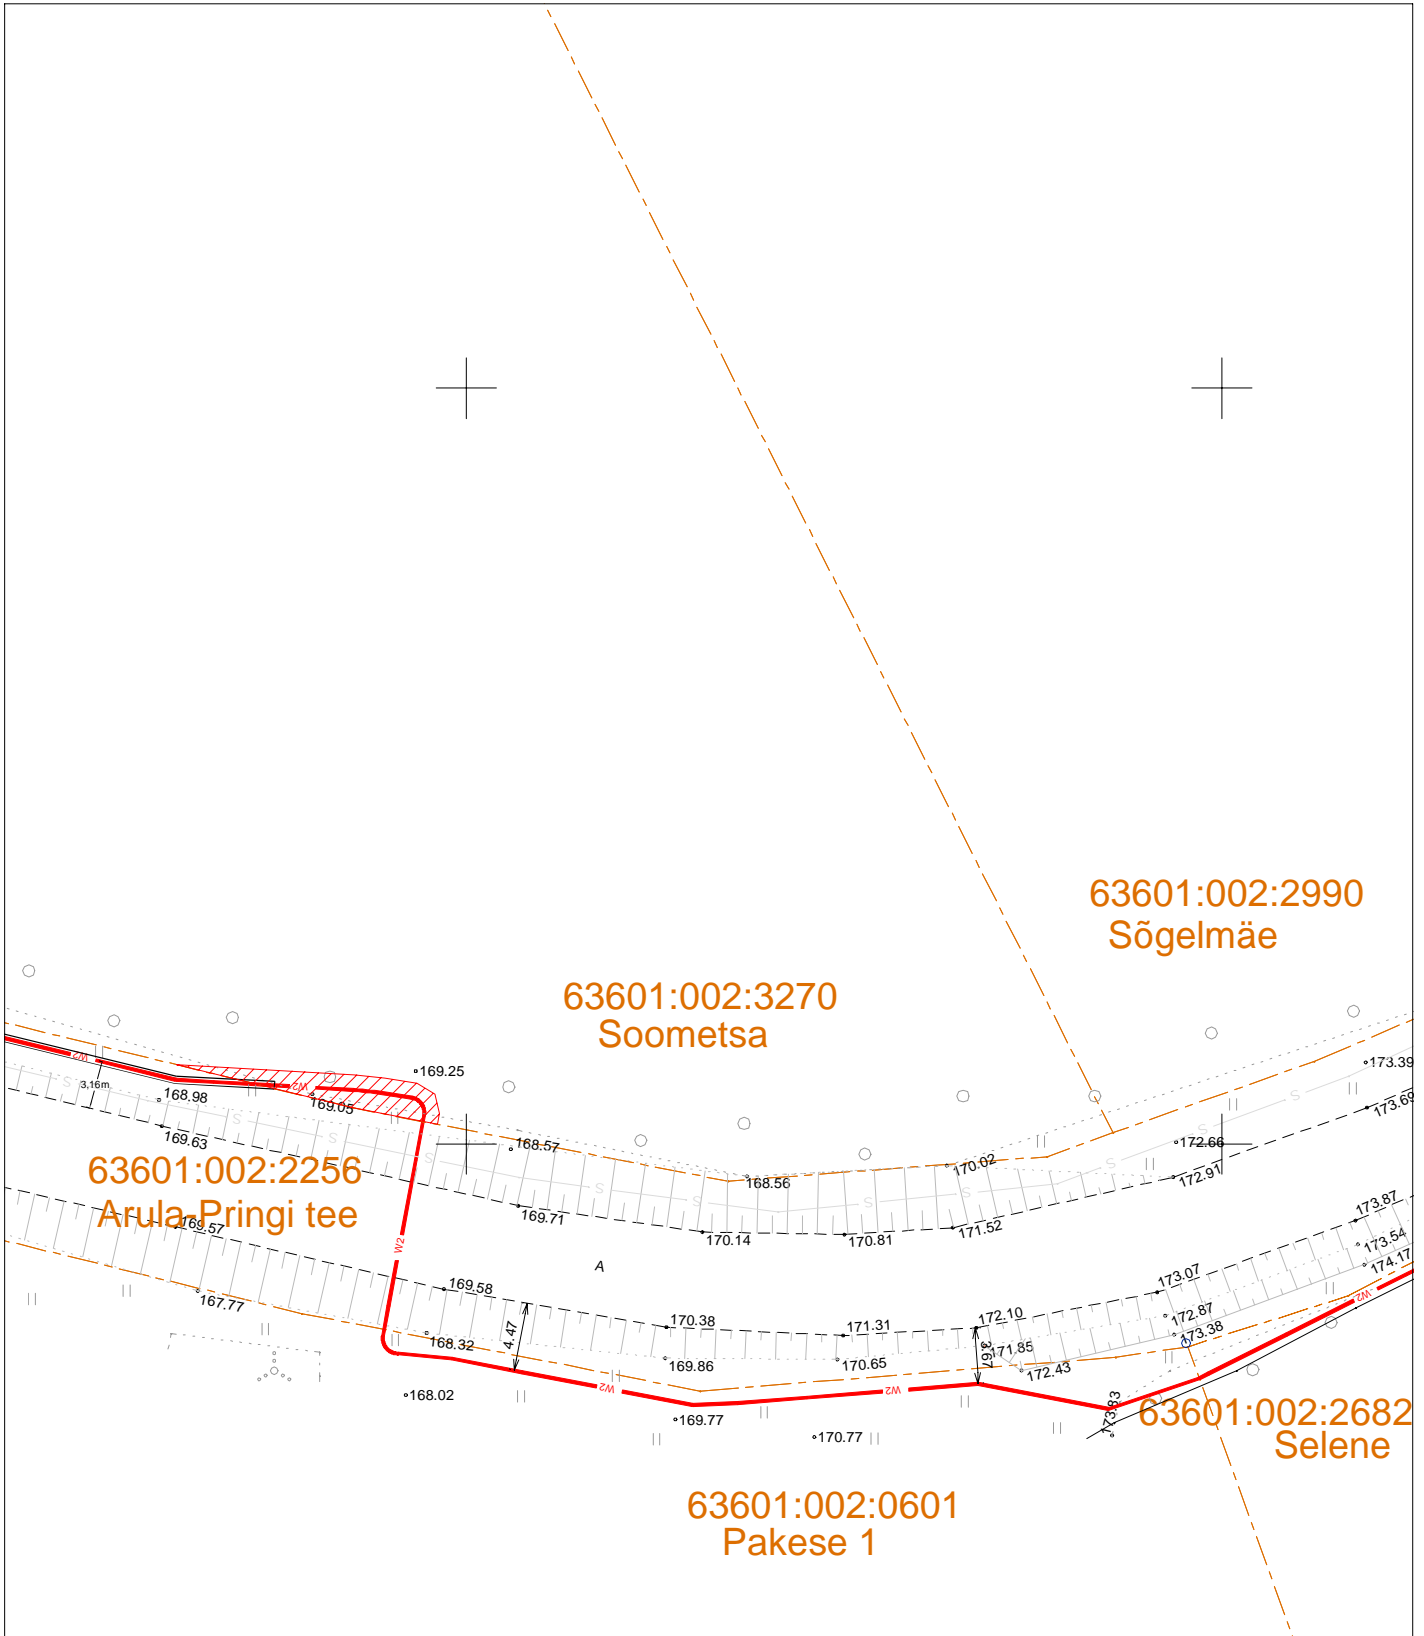

Isikliku kasutusõiguse ala plaan  
 Valga mk, Otepää vald, Arula küla, Soometsa kinnistu, reg. nr 2735050  
 M 1:500

Kasutusõiguse ala. 10 kV maakaabelliinid, kaitsevöönd 1m mõlemale poole kaablist; mast ja tugi, kaitsevöönd 1m tehnoajatisest.

Kinnistu piir

Projekteeritavad 10 kV maakaabelliinid

Projekteeritav tugi

Projekteeritav mast

Kasutusõiguse ala 647 m<sup>2</sup>  
 projekteeritava tehnovõrgu pikkus 319 m  
 kaitsevöönd 1 m mõlemale poole telge.

Koostas: Keio Altoja

Leht: 3/3